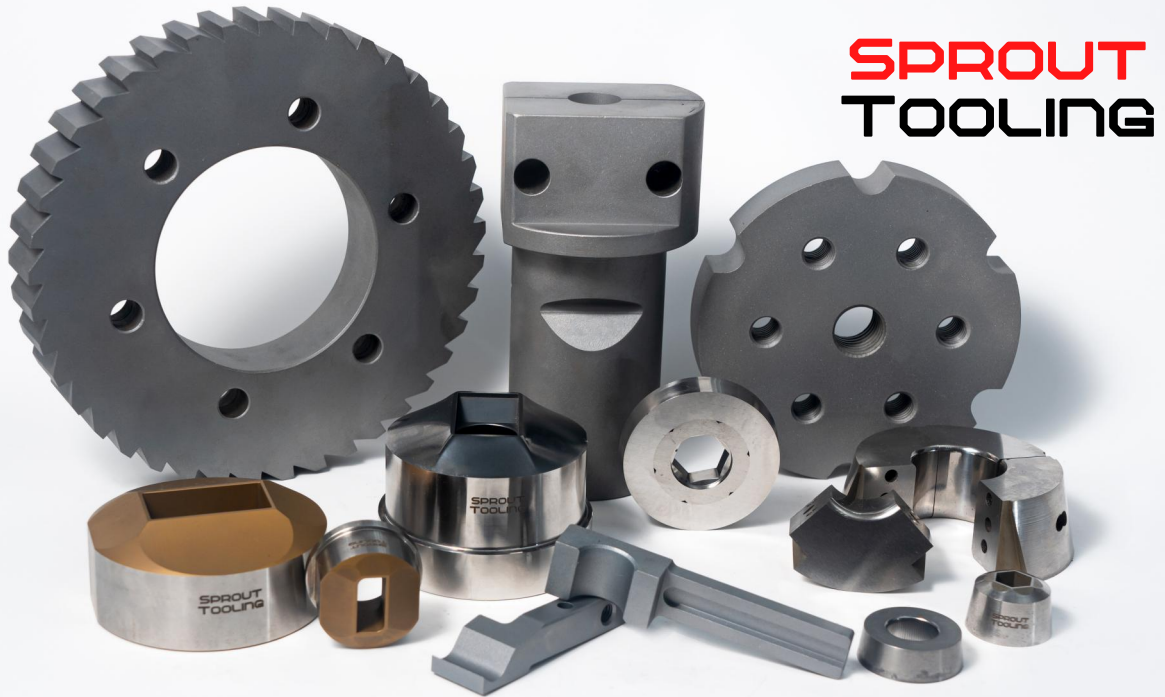

PRODUCTS

產品展示

Special Tools 特殊工具